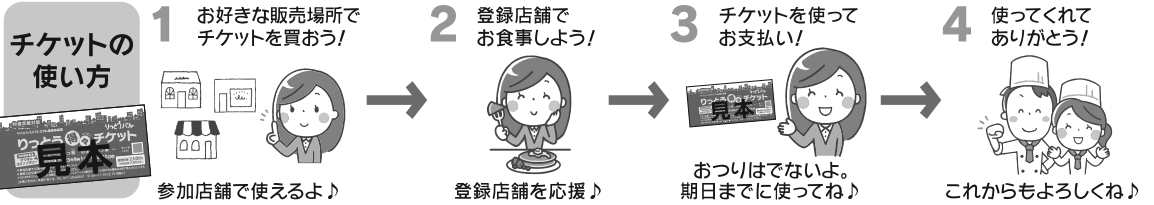

# りっとう得々チケット

～ たべにいっ得 のみにいっ得 ～

開催地域  
栗東市内一円  
お店の情報はこちら!

開催期間 2023年9月1日(金)～9月30日(土)

チケットは  
参加店舗・アル・プラザ栗東・  
フレンド마트栗東店  
栗東市商工会 [本所(手原駅前)  
駅前支所(ウイングプラザ1F)]  
にて販売中

参加店舗

★…チケット販売店舗

店舗名	★ チケット対応可能項目		
	店内飲食	テイクアウト	デリバリー
<b>金勝地区</b>			
CaliMart	○	○	
札幌ラーメン えぞ	○		
自然薯料理とろりん	○	○	
鮮料口福尚	★	○	
DELI & cafe 一汁三菜	★	○	
如意の里ごきげんさん	○		○
焼肉ろざん 栗東本店	★	○	
栗東市立森林体験交流センター	○		
<b>大宝地区</b>			
AZICA栗東駅前店	○		
居酒屋いとし	○	○	
近江焼肉ホルモンすだく栗東本店	○		
お好み焼 のん	★	○	
快食空間makanaiya	○	○	
Café Parc	★	○	
Café Felice	○	○	
カレーの木	○	○	
京都 なお道	○	○	
來音屋	○	○	
くつろぎ処 和っこ	★	○	○
五感工房あんず	○		
駒寿し	★	○	○
サロンド カフェ アブリ	○	○	
旬彩海鮮 縁	★	○	
ステーキキッチン ボストンコモン	★	○	
炭火焼肉ばらん	★	○	
炭火焼肉ばらん ウイングプラザ店	★	○	
井丸浜風 福まん家 栗東駅前店	○	○	
八剣伝 栗東駅前店	★	○	
笑って屋	★	○	
<b>葉山地区</b>			
味千両	○		
あぶり家 天満の月	○		
魚新楼	★	○	
美味しいお店 Gmaa+	○		
近江フレンチ フランス料理 プレジール	★	○	
お好み焼 酒多	★	○	
海鮮ダイニング美蔵・焼肉華蔵・ホテルルートイン草津栗東店	○		
かつや滋賀栗東インター店	○	○	
くつろぎ亭	○		

同時期間開催 りっとう得々チケットご利用者限定 デジタルスタンプラリー参加方法

- 1 アプリをインストール  
スマートフォンアプリ「furari」をインストールします。  
アプリを起動して「公開中」のタブより「りっとう得々チケットデジタルスタンプラリー」を選択し、「参加する」ボタンを押します。
- 2 スタンプを集めよう!  
期間中、参加店舗を利用してスタンプをGET!  
スタンプは各店舗に設置しているQRコードから獲得できます。(※1店舗1スタンプ限り)
- 3 抽選に応募しよう!  
スタンプが3つ集まったら、抽選に応募可能!  
応募フォームから必要事項を入力・アンケートに回答して送信してください。  
後日、厳正なる抽選のうえ合計60名様に賞品が当たります!